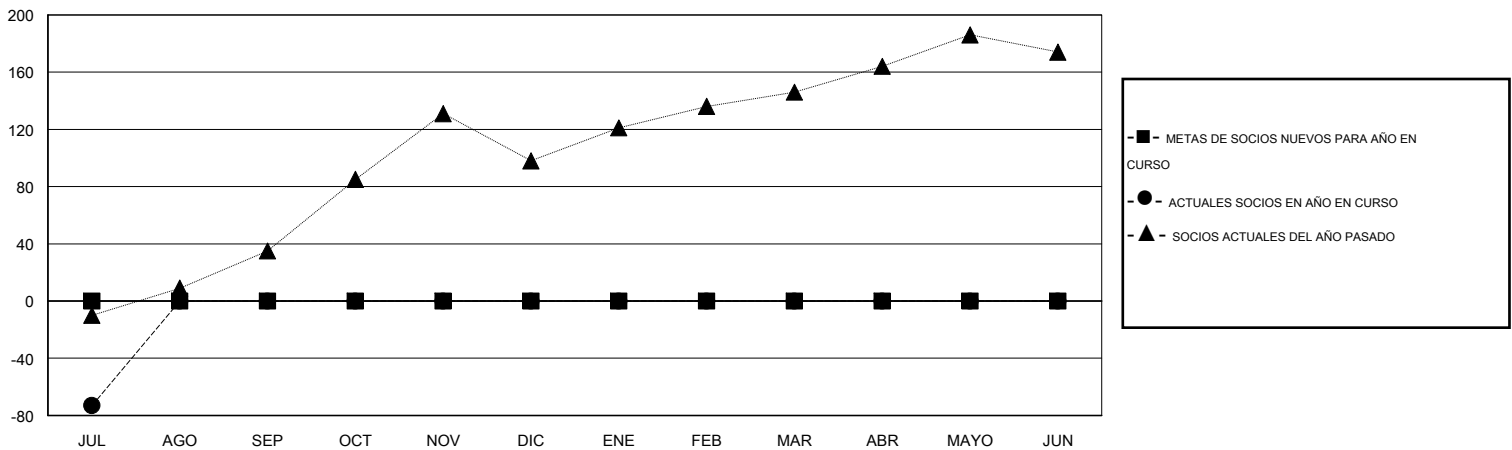

MONTHLY MEMBERSHIP PROGRESS REPORT

District H 3

Results as of: 7/31/2015

GMT: Jaime García Cepeda

UBICACIÓN PERU

GMT DE AE 3

Clubes					socios				
RESULTADOS DE 2015-2016					RESULTADOS DE 2015-2016				
TRIMESTRE	META DE CLUBES NUEVOS	NUEVOS CLUBES	CLUBES DADOS DE BAJA	GANANCIA/PÉRDIDA NETA	TRIMESTRE	META DE SOCIOS NUEVOS	SOCIOS FUNDADORES Y NUEVOS SOCIOS AÑADIDOS	SOCIOS DADOS DE BAJA	GANANCIA/PÉRDIDA NETA
JUL/AGO/SEP	0	0	0	0	JUL/AGO/SEP	0	2	75	-73
OCT/NOV/DIC	0	0	0	0	OCT/NOV/DIC	0	0	0	0
ENE/FEB/MAR	0	0	0	0	ENE/FEB/MAR	0	0	0	0
ABR/MAYO/JUN	0	0	0	0	ABR/MAYO/JUN	0	0	0	0

METAS Y CIFRA ACUMULATIVA DE CLUBES NUEVOS

METAS Y CIFRA ACUMULATIVA DE SOCIOS

CLUBES DADOS DE BAJA: 0	2 CLUBS OF 69 AÑADIERON 1 O MÁS SOCIOS NUEVOS	<u>DISTRIBUCIÓN POR SEXO</u>
		MASCULINO 713 (50.18%)
		FEMENINO 708 (49.82%)
<u>SOCIOS DADOS DE BAJA</u>	CLIC AQUÍ PARA DATOS DE SALUD DE CLUB	SOCIOS EN UNIDAD FAMILIAR 462
FALLECIDOS 1		CABEZA DE FAMILIA 186
CLUB CANCELADO 0		NO ES CABEZA DE FAMILIA 276
OTRO 74		
TOTAL 75		