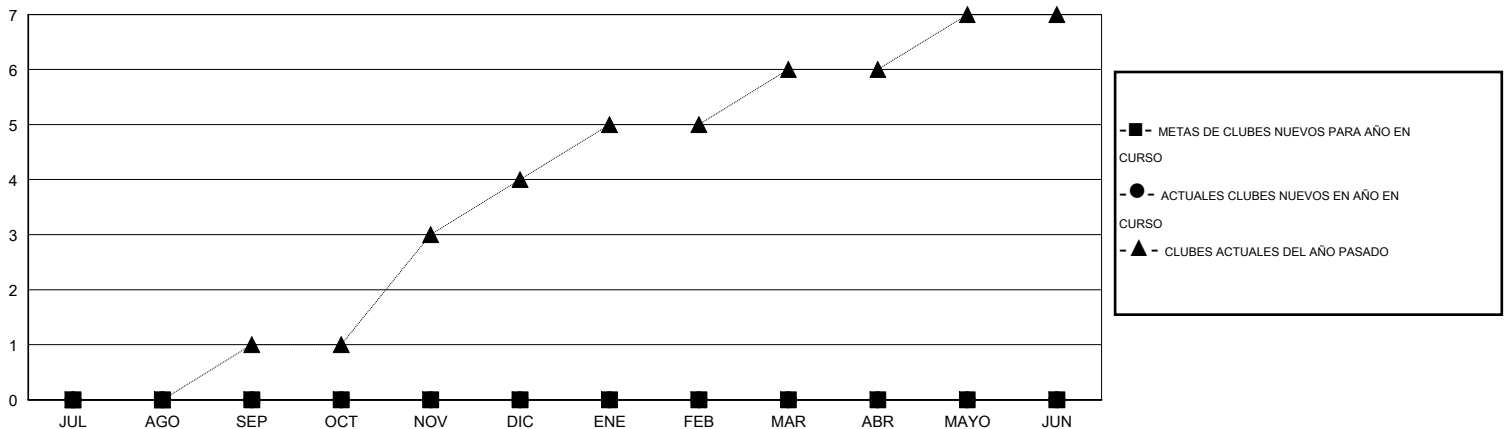

MONTHLY MEMBERSHIP PROGRESS REPORT

District H 3

Results as of: 7/31/2015

GMT: Jaime García Cepeda

UBICACIÓN PERU

GMT DE AE 3

Clubes					socios				
RESULTADOS DE 2015-2016					RESULTADOS DE 2015-2016				
TRIMESTRE	META DE CLUBES NUEVOS	NUEVOS CLUBES	CLUBES DADOS DE BAJA	GANANCIA/PÉRDIDA NETA	TRIMESTRE	META DE SOCIOS NUEVOS	SOCIOS FUNDADORES Y NUEVOS SOCIOS AÑADIDOS	SOCIOS DADOS DE BAJA	GANANCIA/PÉRDIDA NETA
JUL/AGO/SEP	0	0	0	0	JUL/AGO/SEP	0	2	75	-73
OCT/NOV/DIC	0	0	0	0	OCT/NOV/DIC	0	0	0	0
ENE/FEB/MAR	0	0	0	0	ENE/FEB/MAR	0	0	0	0
ABR/MAYO/JUN	0	0	0	0	ABR/MAYO/JUN	0	0	0	0

METAS Y CIFRA ACUMULATIVA DE CLUBES NUEVOS

METAS Y CIFRA ACUMULATIVA DE SOCIOS

CLUBES DADOS DE BAJA: 0	2 CLUBS OF 69 AÑADIERON 1 O MÁS SOCIOS NUEVOS	<u>DISTRIBUCIÓN POR SEXO</u>
		MASCULINO 713 (50.18%)
		FEMENINO 708 (49.82%)
<u>SOCIOS DADOS DE BAJA</u>	CLIC AQUÍ PARA DATOS DE SALUD DE CLUB	SOCIOS EN UNIDAD FAMILIAR 462
FALLECIDOS 1		CABEZA DE FAMILIA 186
CLUB CANCELADO 0		NO ES CABEZA DE FAMILIA 276
OTRO 74		
TOTAL 75		